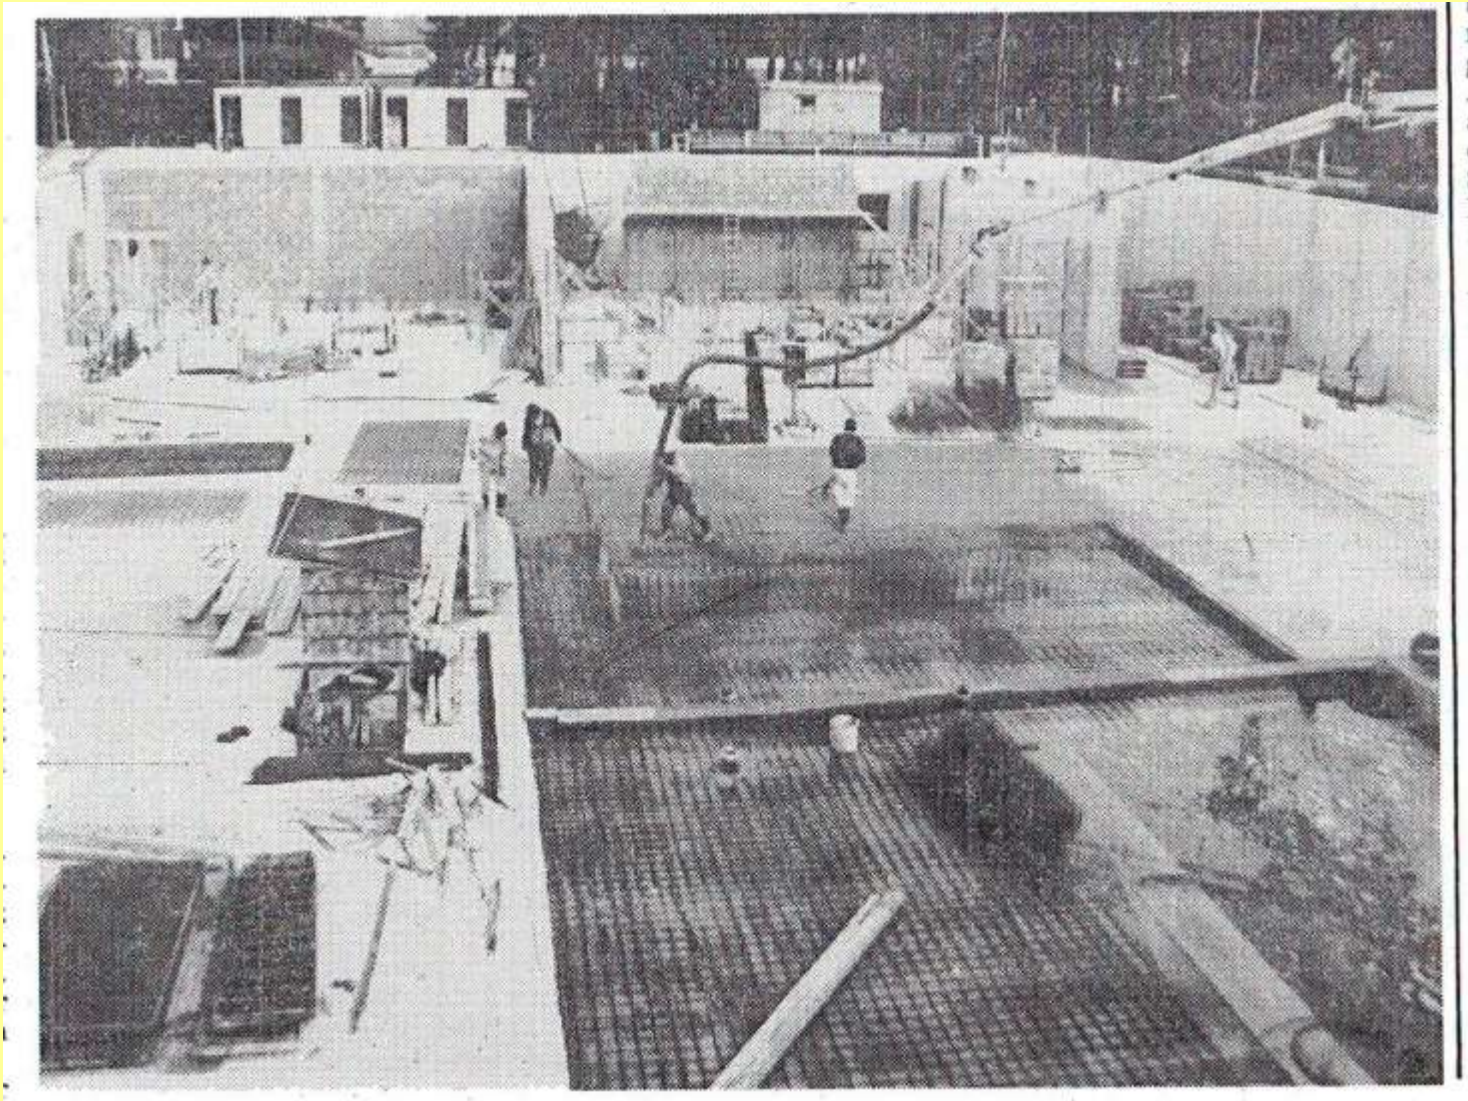

6.5.1962

BCF – Wölfe (August 1969)

Aufstieg in die B-Klasse am 21. Juni 1970

20 Jahrfeier in der Loisachhalle am 25. Juli 1981

Bau der Mehrzweckhalle (Einweihung 29.11.1984)

Roland Leroy – unvergessenes liebenswertes Faktotum